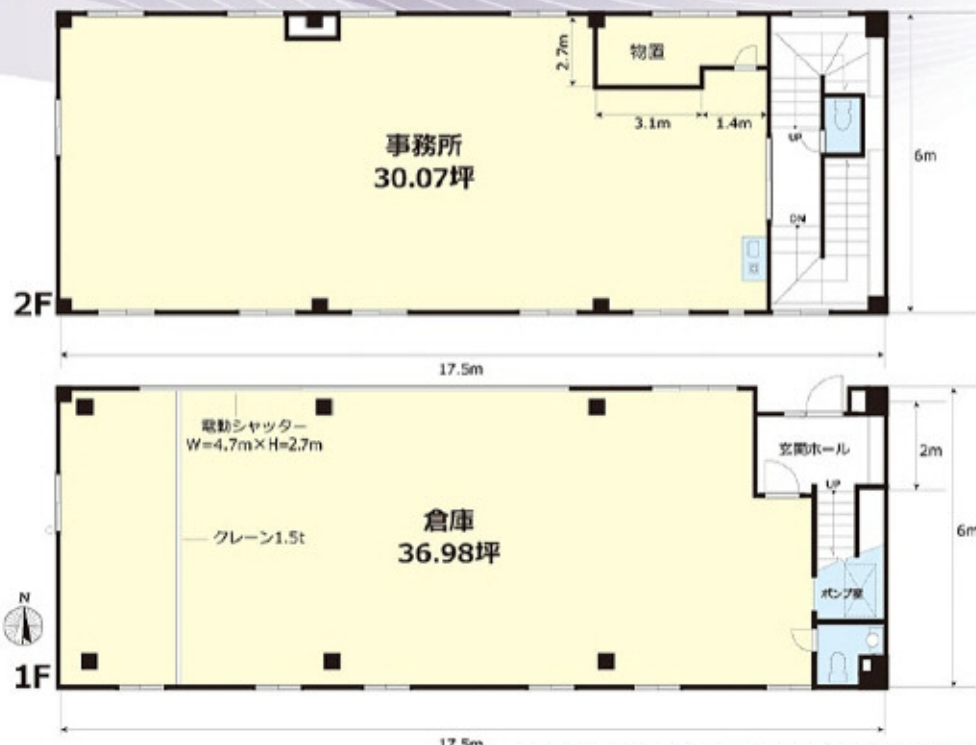

江戸川区瑞江2丁目 貸倉庫

東京都江戸川区瑞江2丁目 倉庫36坪 事務所30坪

- ◆ 都営新宿線「瑞江駅」徒歩8分
 - ◆ クレーン付
 - ◆ 3階住居付き1,2階のみ分割相談可
- 京葉道路「篠崎IC」2km

■ アクセスマップ

■ 物件概要

- 所在 / 東京都江戸川区瑞江2-30-3
- 建物面積 / 倉庫1階 : 36.98坪 (122.28㎡)
事務所2階 : 30.55坪 (101.00㎡)
住居3階 : 30.07坪 (99.42㎡)
- 敷地面積 / 40.23坪 (133.00㎡)
- 用途地域 / 第一種住居地域 ■ 構造 / 鉄骨造・3階建・倉庫1棟