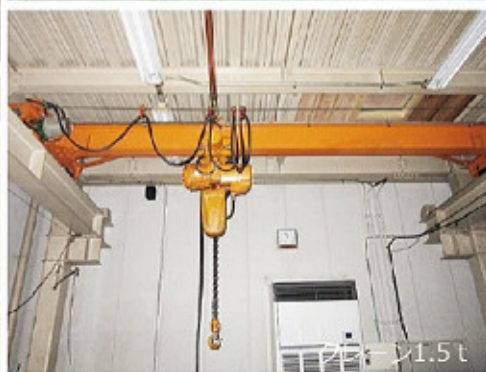

江戸川区瑞江2丁目 貸倉庫

東京都江戸川区瑞江2丁目 倉庫36坪 事務所30坪

- ◆ 都営新宿線「瑞江駅」徒歩8分
 - ◆ クレーン付
 - ◆ 3階住居付き1,2階のみ分割相談可
- 京葉道路「篠崎IC」2km

■ アクセスマップ

■ 物件概要

- 所在 / 東京都江戸川区瑞江2-30-3
- 建物面積 / 倉庫1階 : 36.98坪 (122.28㎡)
事務所2階 : 30.55坪 (101.00㎡)
住居3階 : 30.07坪 (99.42㎡)
- 敷地面積 / 40.23坪 (133.00㎡)
- 用途地域 / 第一種住居地域 ■ 構造 / 鉄骨造・3階建・倉庫1棟