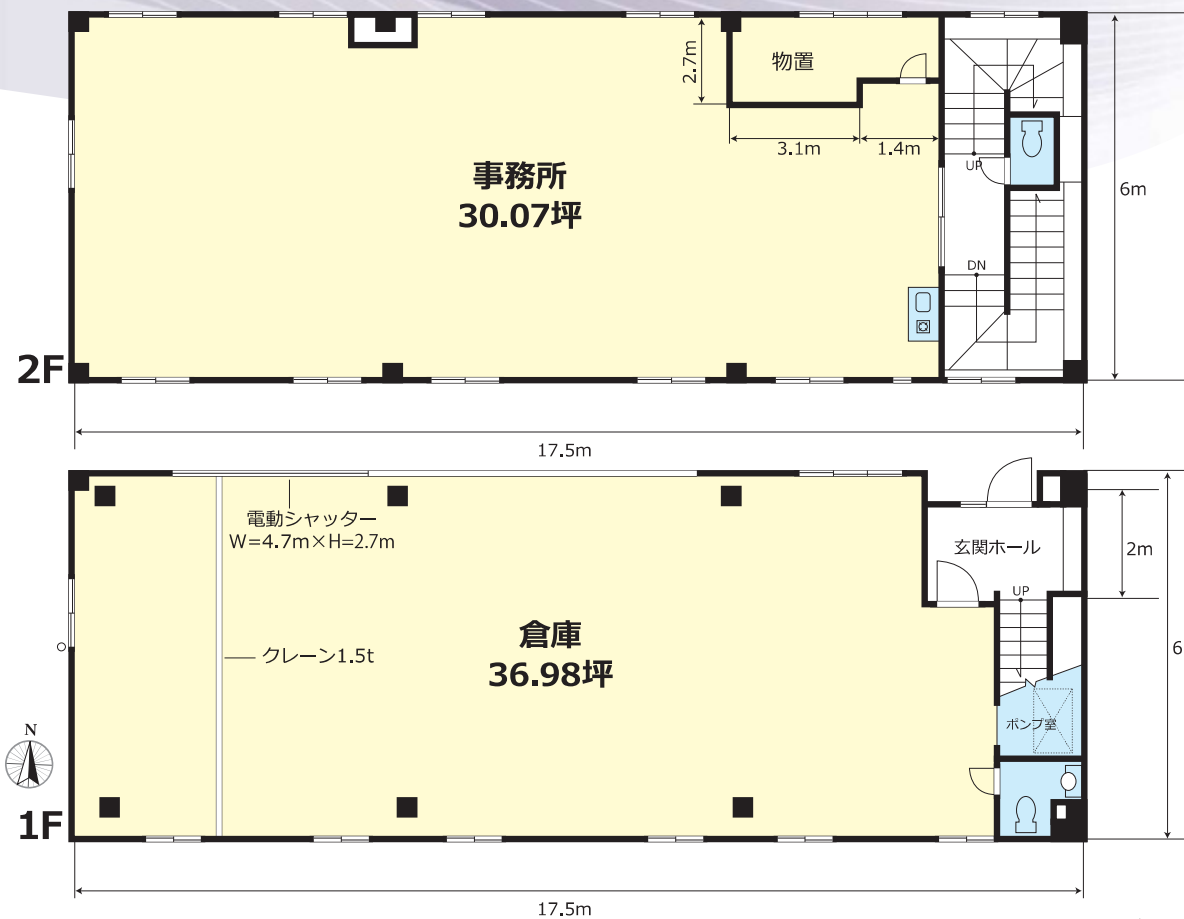

# 江戸川区瑞江2丁目 貸倉庫

東京都江戸川区瑞江2丁目 倉庫36坪 事務所30坪

- ◆都営新宿線「瑞江駅」徒歩8分
  - ◆クレーン付
  - ◆3階住居付き1,2階のみ分割相談可
- 京葉道路「篠崎IC」2km

## ■ アクセスマップ

※現況と図面に相違のある場合は現況を優先致します。

## ■ 物件概要

- 所在 / 東京都江戸川区瑞江2-30-3
- 建物面積 / 倉庫1階 : 36.98坪 (122.28㎡)
- 事務所2階 : 30.55坪 (101.00㎡)
- 住居3階 : 30.07坪 (99.42㎡)
- 敷地面積 / 40.23坪 (133.00㎡)
- 用途地域 / 第一種住居地域 ■ 構造 / 鉄骨造・3階建・倉庫1棟