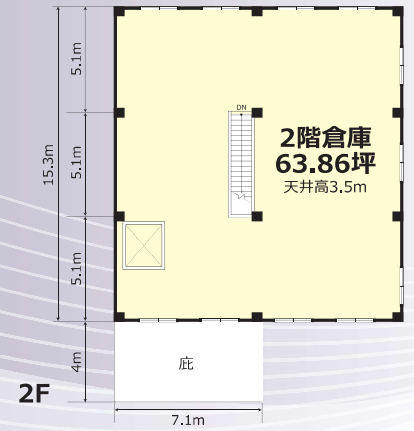

鎌ヶ谷市くぬぎ山 貸倉庫

千葉県鎌ヶ谷市くぬぎ山 倉庫127坪

- ◆松飛台工業団地至近
- ◆作業所に最適
- ◆準工業地域
- ◆駐車スペース85坪

新京成線
「くぬぎ山」「元山」駅1.3km
外環道「松戸IC」9.3km

■ アクセスマップ

※現況と図面に相違のある場合は現況を優先致します。

■ 物件概要

- 所在 / 千葉県鎌ヶ谷市くぬぎ山1-1-36
- 建物面積 / 倉庫 : 127.73坪 (422.28㎡)
- 敷地面積 / 195.24坪 (645.45㎡)
- 用途地域 / 準工業地域
- 構造 / 鉄骨造・2階建・倉庫1棟
天井高 : 4.5m(1階)・天井高3.5m(2階)